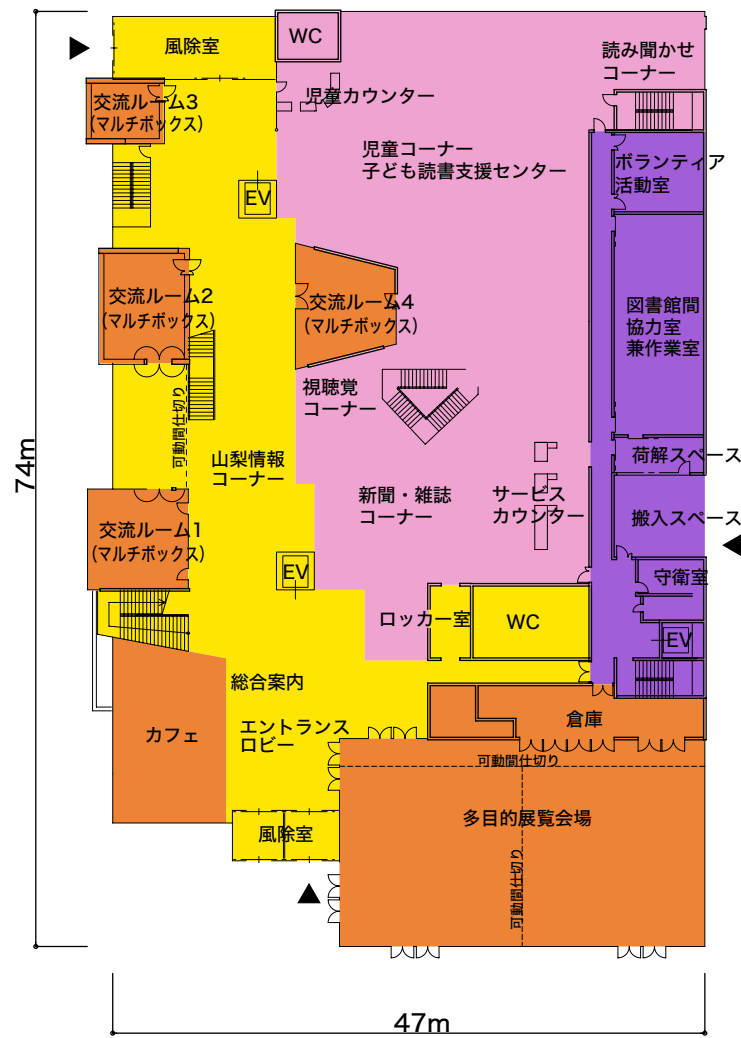

平面図

凡例

- 閲覧エリア (開架)
- 保存エリア (閉架)
- 交流エリア
- 事務エリア
- その他 (エントランス等)

1階

2階

3階

地下

縮尺 1/600