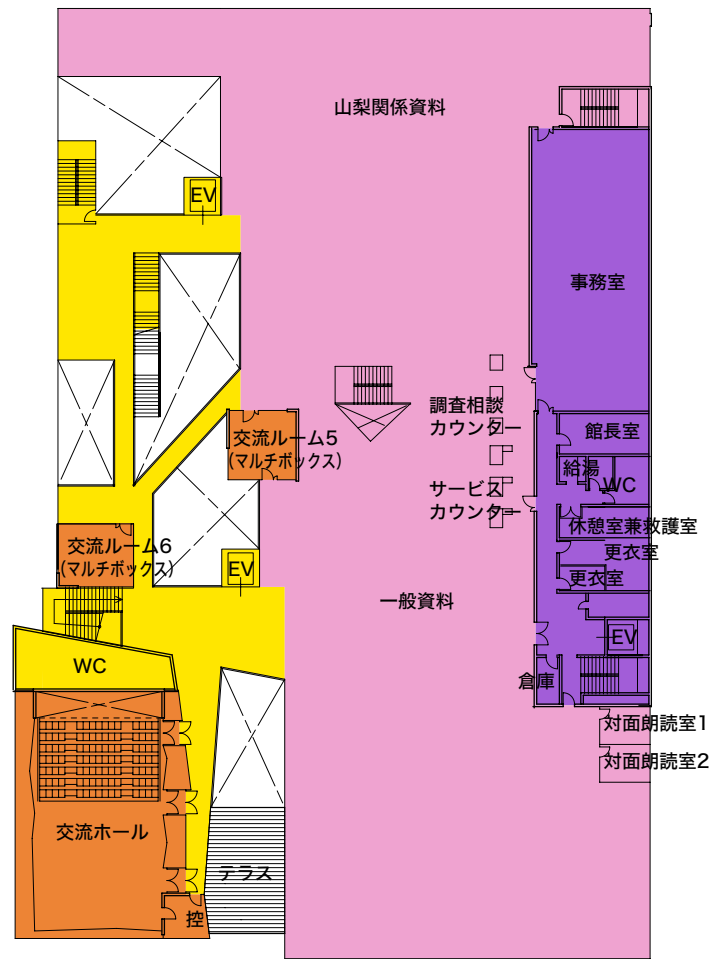

平面図

凡例

- 閲覧エリア (開架)
- 保存エリア (閉架)
- 交流エリア
- 事務エリア
- その他 (エントランス等)

1階

2階

3階

地下

縮尺 1/600