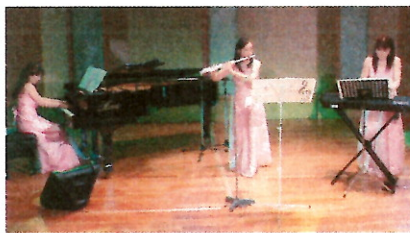

クリスマス ファミリー コンサート

開催日時: 2012年12月22日(土) 15:00~16:30

会場: 山梨県立図書館 多目的ホール(2階)

出演者: 音楽アンサンブル「パルフェ」・山梨英和高等学校聖歌隊

参加費: 500円(ドリンク付き)

※チケット販売は、山梨県立図書館総合案内、山日YBSグループ受付で行っています

※定員150名(チケット販売)