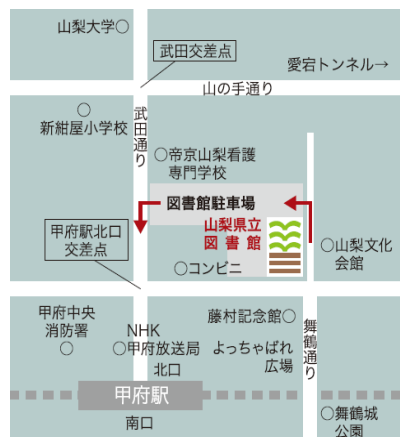

### 参加申込書

申込日： 月 日

ふりがな 氏名	
住所	
電話番号	

..... きりとり .....

## ご案内

- 電話、FAX、ハガキ、電子メールまたは県立図書館カウンター申込いずれかの方法でお申込みください。
- 図書館の駐車スペースには限りがあります。（153台）
- 図書館利用者（受講者）は、1時間以内は無料、以降30分につき一般車は150円の駐車料金が必要になります。
- できるだけ環境にやさしい公共交通機関でご来館ください。

問い合わせ・申込み：山梨県立図書館 総務企画課企画振興担当

〒400-0024 甲府市北口2-8-1