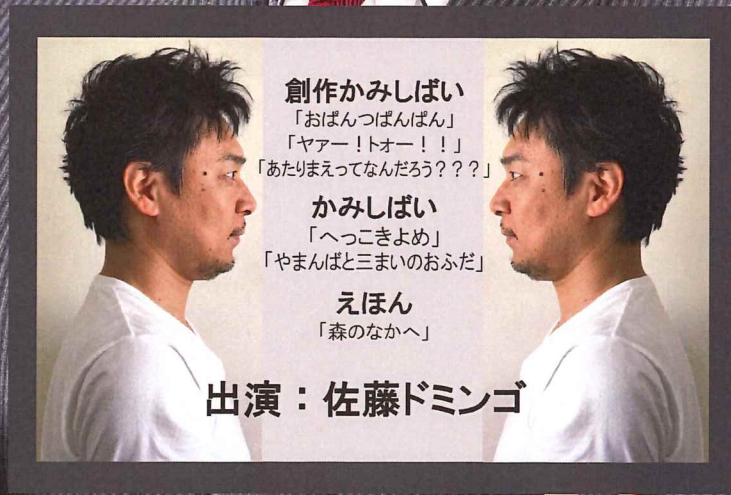

かいぶらりいろどりものがたり おはなし会

入場
無料

8月3日(土)

10:00~11:30

山梨県立図書館 交流ルーム 104

定員30名を予定しています。事前の申し込みは不要です。

主催 山梨県立図書館 ボイスルーム

お問い合わせ info@voiceroom1995.com