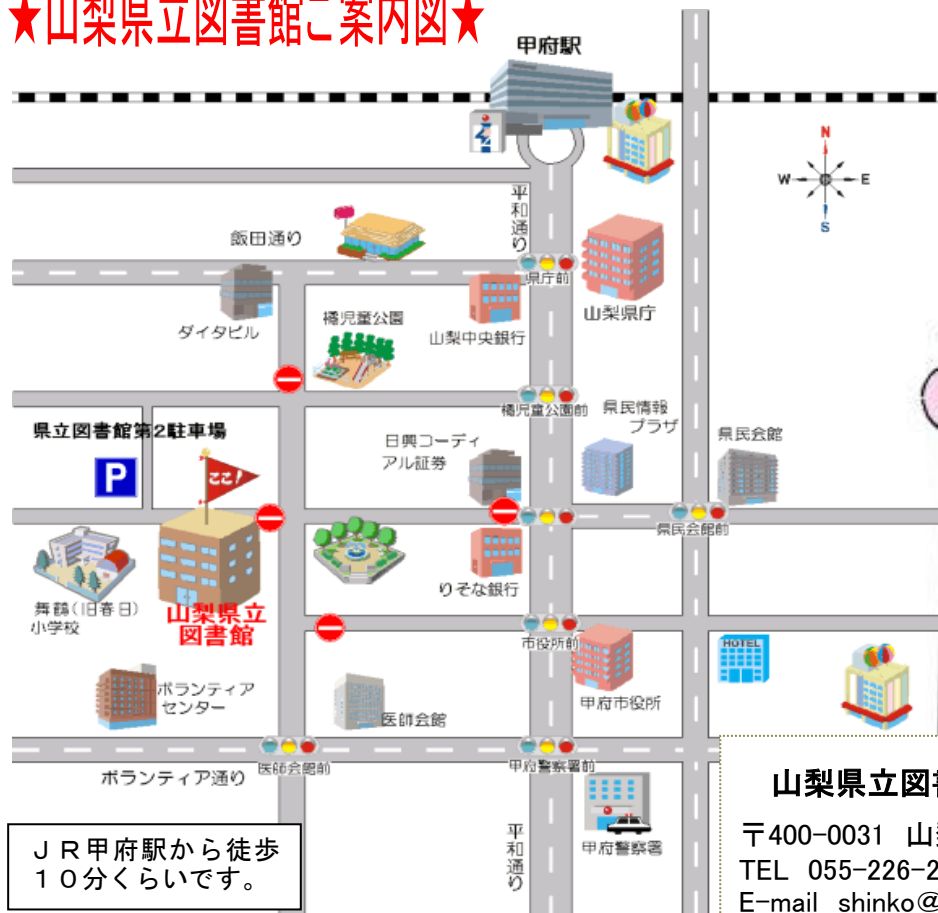

山梨県立図書館★特別展示

本探偵ジッポのすべて

—山梨県立図書館イメージキャラクター原画展—

ぼくは本探偵・ジッポ。
チャームポイントは、
うさぎみたいな耳、
ネコのような長いしっぽ。
大きく澄んだ目も自慢です。

県立図書館に住んでいます。
みんなで会いに来てね。

★県立図書館のイメージキャラクター、ジッポの絵は、
1点1点、県立図書館の職員が描いています。
選りすぐりの原画を約50点、ご紹介します。

★保育園のおともだちが
描いてくれたジッポのぬりえも
展示しています。

期間：平成23年2月27日(日)～3月30日(水)

場所：山梨県立図書館1階ロビー

★山梨県立図書館ご案内図★

J R 甲府駅から徒歩
10分くらいです。

～ お知らせ ～

- 蔵書点検による休館
平成 23 年 4 月 12 日(火)
～4 月 21 日(木)
- 次回ロー展示
「こどもにすすめたい本 2011」
平成 23 年 4 月 22 日(金)
～5 月 29 日(日)

山梨県立図書館
〒400-0031 山梨県甲府市丸の内二丁目 33-1
TEL 055-226-2586 FAX 055-226-2528
E-mail shinko@lib.pref.yamanashi.jp
<http://www.lib.pref.yamanashi.jp/>